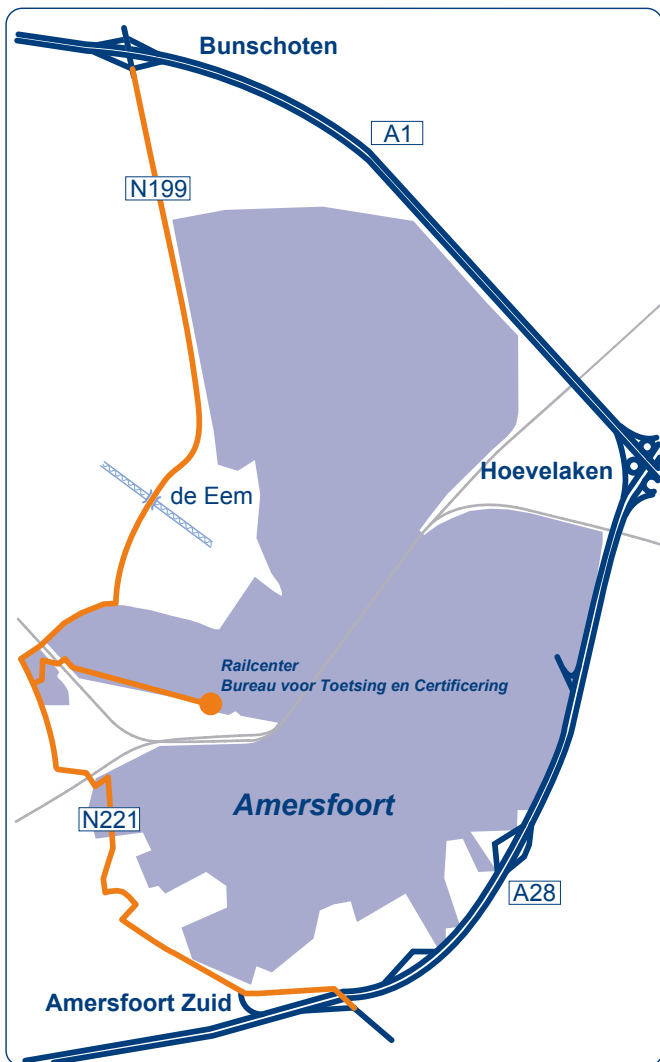

Looproute vanaf het station

U neemt de uitgang Piet Mondriaanplein van Station Amersfoort en slaat linksaf. Als u de weg links langs de Q-Park parkeerplaats volgt dan komt u binnen 10 minuten bij ons gebouw.

Vanuit richtingen Zwolle, Apeldoorn en Utrecht [A28]

Neem de afslag Amersfoort Zuid en volg de borden Dierenpark. Neem voorbij het Dierenpark de eerste weg rechts. U bent nu op de Soesterweg. Na 1,6 km vindt u aan de rechterzijde de ingang tot het bedrijventerrein Wagenwerkplaats, waarop ons gebouw zich bevindt.

Vanuit richting Amsterdam [A1]

Neem de afslag Amersfoort/Bunschoten en volg de aanwijzingen Amersfoort/Dierenpark (N199). Rij door tot het einde van de weg en sla op het kruispunt rechtsaf richting Dierenpark. Ga bij het tweede kruispunt linksaf (N221). Neem op deze weg de eerste weg linksaf. U bent nu op de Soesterweg. Na 1,6 km vindt u aan de rechterzijde de ingang tot het bedrijventerrein Wagenwerkplaats, waarop ons gebouw zich bevindt.